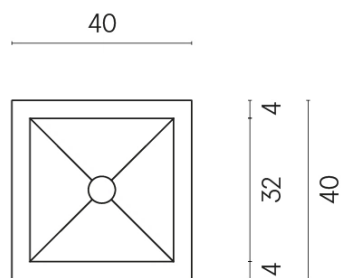

SCHEDA DI CONFIGURAZIONE

Cod. art.: 620810000008

Cube

Washbasin 40

Rivestimento del
prodotto

Charme Extra Silver
Matt

I colori e le altre caratteristiche estetiche delle piastrelle presenti nelle illustrazioni presenti sul sito sono puramente indicativi. Guarda sempre i campioni di persona prima dell'acquisto.