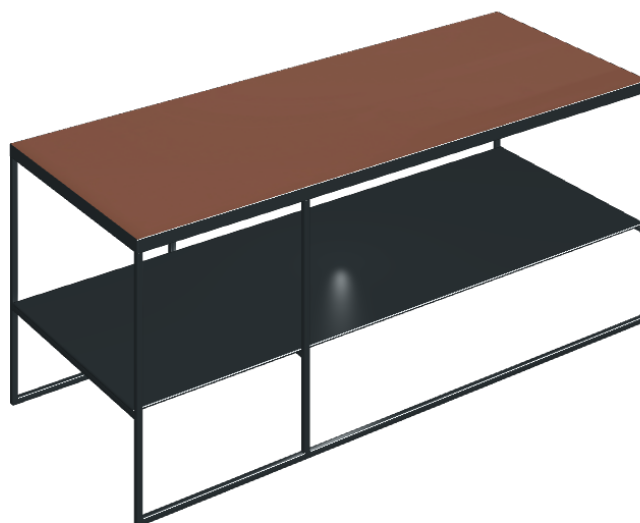

SCHEMA DI CONFIGURAZIONE

Cod. art.: 620840000005

Square

SIDE TABLE 100

Rivestimento del
prodottoEternum Glass Coral
Lux

I colori e le altre caratteristiche estetiche delle piastrelle presenti nelle illustrazioni presenti sul sito sono puramente indicativi. Guarda sempre i campioni di persona prima dell'acquisto.