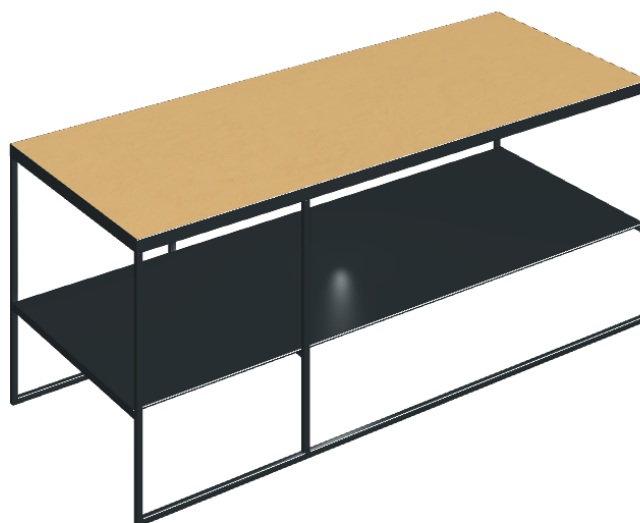

## SCHEMA DI CONFIGURAZIONE

Cod. art.: 620840000005

# Square

## SIDE TABLE 100

Rivestimento del  
prodottoSurface Sun Honed  
Satin

I colori e le altre caratteristiche estetiche delle piastrelle presenti nelle illustrazioni presenti sul sito sono puramente indicativi. Guarda sempre i campioni di persona prima dell'acquisto.