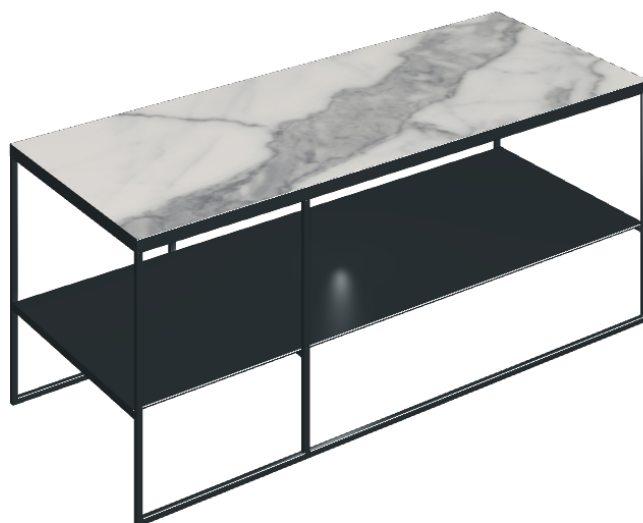

# Square

## SIDE TABLE 100

**Rivestimento del  
prodotto**Charme Evo Statuario  
Matt

I colori e le altre caratteristiche estetiche delle piastrelle presenti nelle illustrazioni presenti sul sito sono puramente indicativi. Guarda sempre i campioni di persona prima dell'acquisto.