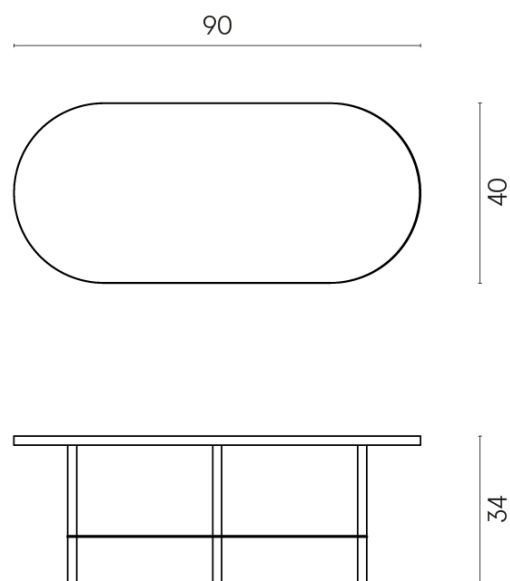

SCHEDA DI CONFIGURAZIONE

Cod. art.: 620840000001

Lounge

Side Table 90

Rivestimento del
prodottoStellaris Dover Light
Matt

I colori e le altre caratteristiche estetiche delle piastrelle presenti nelle illustrazioni presenti sul sito sono puramente indicativi. Guarda sempre i campioni di persona prima dell'acquisto.