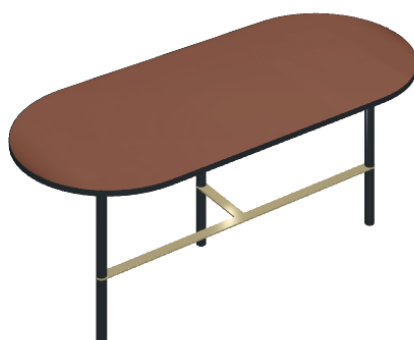

SCHEDA DI CONFIGURAZIONE

Cod. art.: 620840000001

Lounge

Side Table 90

Rivestimento del
prodottoEternum Glass Coral
Lux

I colori e le altre caratteristiche estetiche delle piastrelle presenti nelle illustrazioni presenti sul sito sono puramente indicativi. Guarda sempre i campioni di persona prima dell'acquisto.