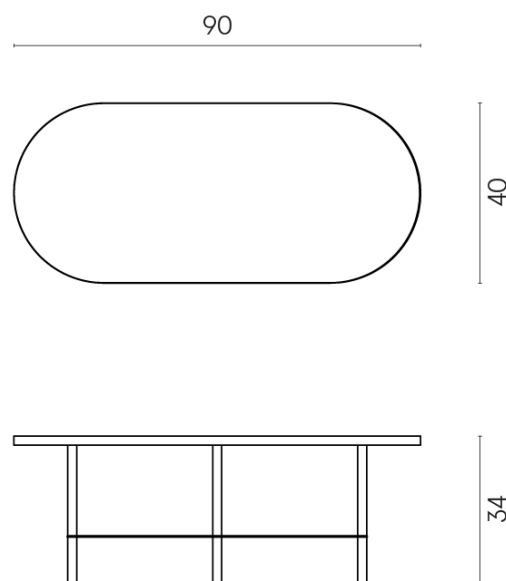

SCHEDA DI CONFIGURAZIONE

Cod. art.: 620840000001

Lounge

Side Table 90

Rivestimento del
prodottoEternum Glass Coral
Lux

I colori e le altre caratteristiche estetiche delle piastrelle presenti nelle illustrazioni presenti sul sito sono puramente indicativi. Guarda sempre i campioni di persona prima dell'acquisto.