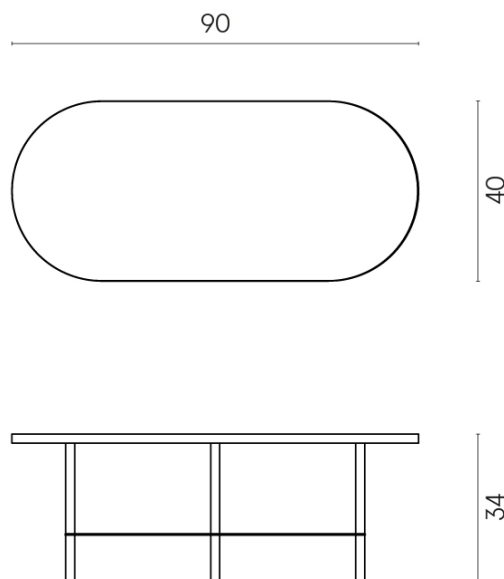

SCHEMA DI CONFIGURAZIONE

Cod. art.: 620840000001

Lounge

Side Table 90

Rivestimento del
prodottoCharme Advance
Elegant Brown Lux

I colori e le altre caratteristiche estetiche delle piastrelle presenti nelle illustrazioni presenti sul sito sono puramente indicativi. Guarda sempre i campioni di persona prima dell'acquisto.