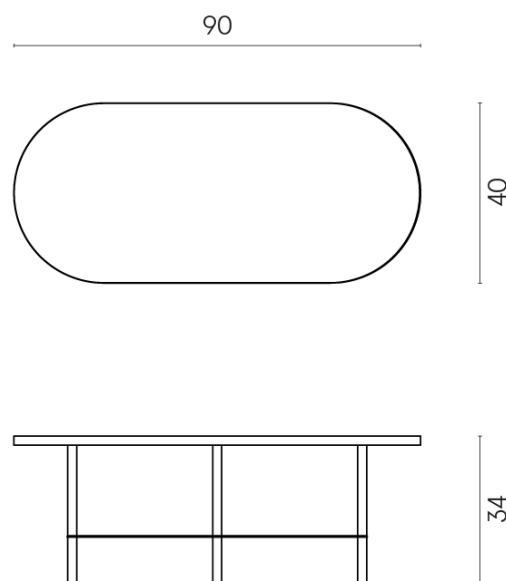

SCHEMA DI CONFIGURAZIONE

Cod. art.: 620840000001

Lounge

Side Table 90

Rivestimento del
prodotto
Terraviva Dark Matt

I colori e le altre caratteristiche estetiche delle piastrelle presenti nelle illustrazioni presenti sul sito sono puramente indicativi. Guarda sempre i campioni di persona prima dell'acquisto.