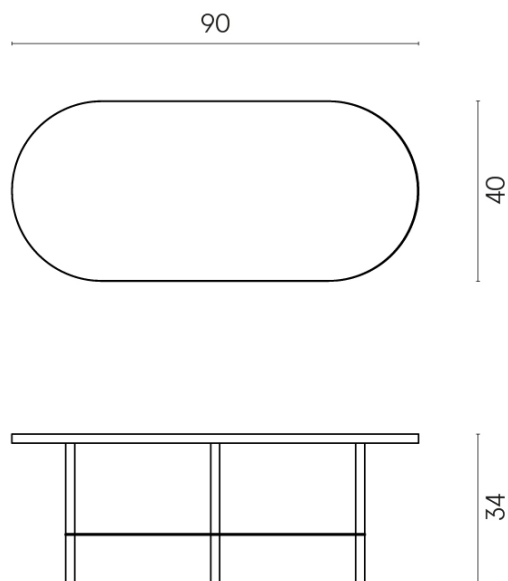

Cod. art.:

620840000001

Lounge

Side Table 90

Rivestimento del
prodotto

Charme Evo Antracite
Matt

I colori e le altre caratteristiche estetiche delle piastrelle presenti nelle illustrazioni presenti sul sito sono puramente indicativi. Guarda sempre i campioni di persona prima dell'acquisto.