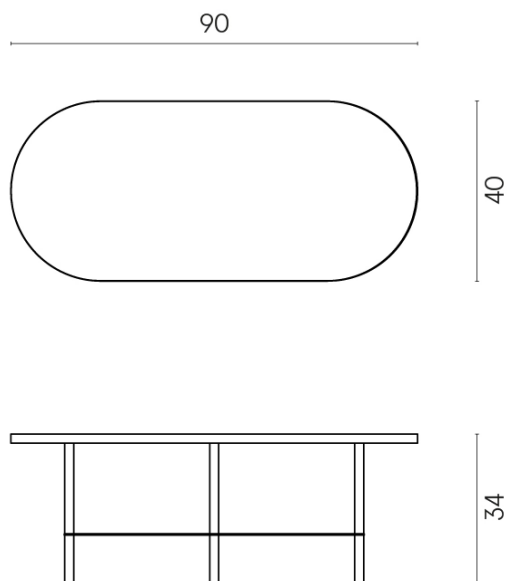

Cod. art.:

620840000001

Lounge

Side Table 90

Rivestimento del
prodotto

Charme Evo
Calacatta Matt

I colori e le altre caratteristiche estetiche delle piastrelle presenti nelle illustrazioni presenti sul sito sono puramente indicativi. Guarda sempre i campioni di persona prima dell'acquisto.