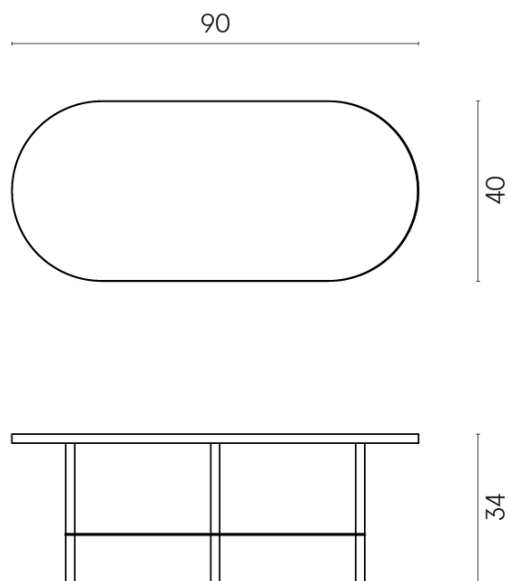

Cod. art.:

620840000001

Lounge

Side Table 90

Rivestimento del
prodotto

Genesis Mercury
Brown Matt

I colori e le altre caratteristiche estetiche delle piastrelle presenti nelle illustrazioni presenti sul sito sono puramente indicativi. Guarda sempre i campioni di persona prima dell'acquisto.