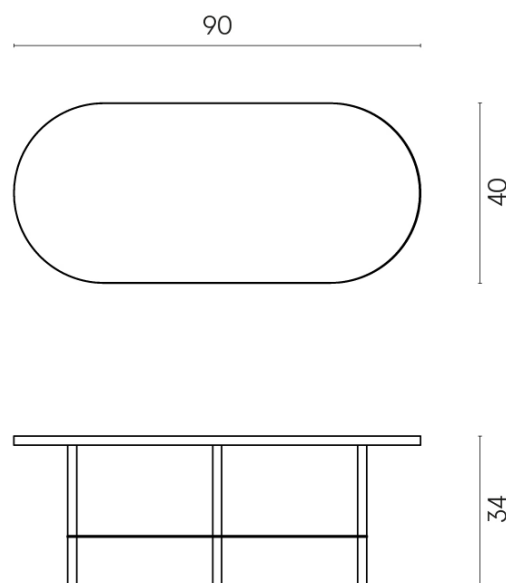

SCHEDA DI CONFIGURAZIONE

Cod. art.: 620840000001

Lounge

Side Table 90

Rivestimento del
prodotto

Genesis Jupiter Silver
Matt

I colori e le altre caratteristiche estetiche delle piastrelle presenti nelle illustrazioni presenti sul sito sono puramente indicativi. Guarda sempre i campioni di persona prima dell'acquisto.