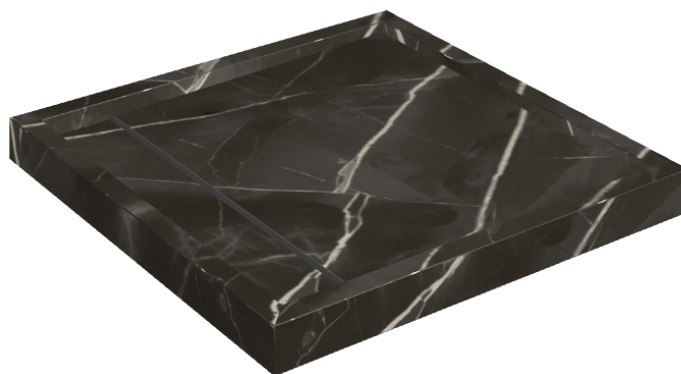

Cod. art.:

620820000001

Diamond

Shower Tray 80

Rivestimento del
prodotto

Stellaris Precious
Black Matt

I colori e le altre caratteristiche estetiche delle piastrelle presenti nelle illustrazioni presenti sul sito sono puramente indicativi. Guarda sempre i campioni di persona prima dell'acquisto.