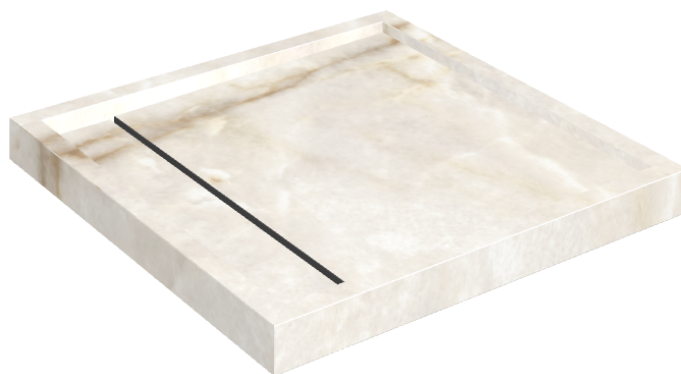

Cod. art.: 620820000001

Diamond

Shower Tray 80

Rivestimento del
prodotto

Stellaris Crystal Pure
Matt

I colori e le altre caratteristiche estetiche delle piastrelle presenti nelle illustrazioni presenti sul sito sono puramente indicativi. Guarda sempre i campioni di persona prima dell'acquisto.