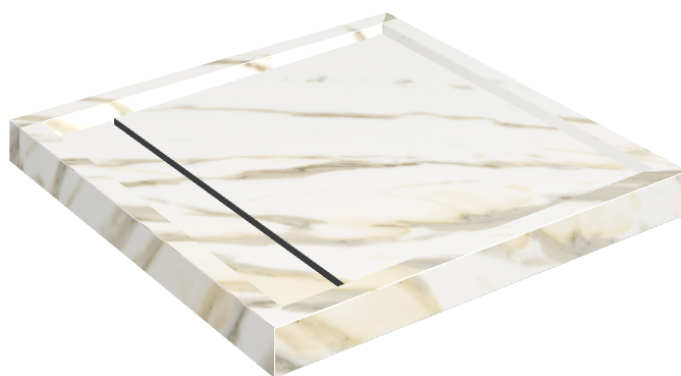

# Diamond

## Shower Tray 80

**Rivestimento del  
prodotto**Stellaris Calacatta  
Gold Matt

I colori e le altre caratteristiche estetiche delle piastrelle presenti nelle illustrazioni presenti sul sito sono puramente indicativi. Guarda sempre i campioni di persona prima dell'acquisto.