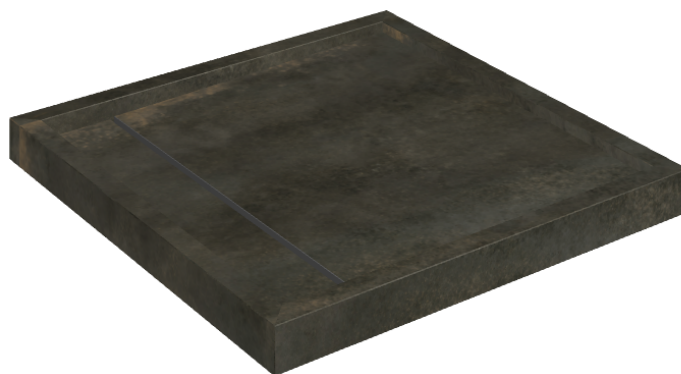

SCHEMA DI CONFIGURAZIONE

Cod. art.: 620820000001

Diamond

Shower Tray 80

**Rivestimento del
prodotto**Continuum Brass
Dark Honed

I colori e le altre caratteristiche estetiche delle piastrelle presenti nelle illustrazioni presenti sul sito sono puramente indicativi. Guarda sempre i campioni di persona prima dell'acquisto.