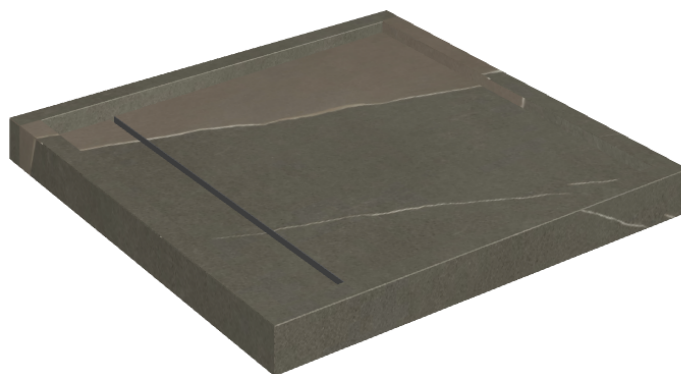

Cod. art.: 620820000001

Diamond

Shower Tray 80

Rivestimento del
prodotto

Metropolis Arcadia
Brown Matt

I colori e le altre caratteristiche estetiche delle piastrelle presenti nelle illustrazioni presenti sul sito sono puramente indicativi. Guarda sempre i campioni di persona prima dell'acquisto.