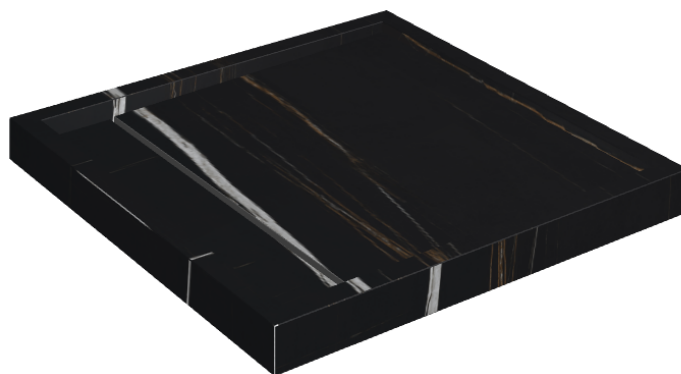

Cod. art.:

620820000001

Diamond

Shower Tray 80

**Rivestimento del
prodotto**Charme Deluxe
Sahara Noir Matt

I colori e le altre caratteristiche estetiche delle piastrelle presenti nelle illustrazioni presenti sul sito sono puramente indicativi. Guarda sempre i campioni di persona prima dell'acquisto.