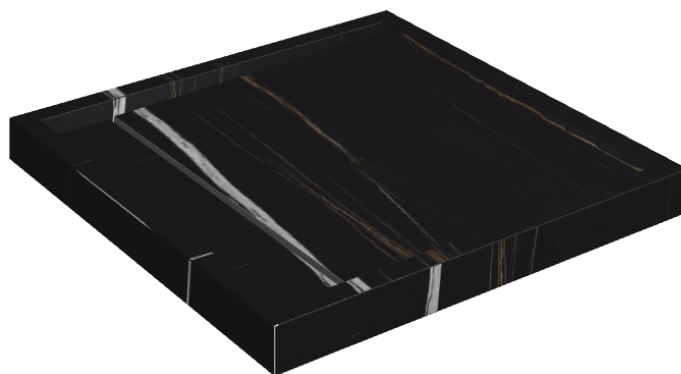

Cod. art.: 620820000001

Diamond

Shower Tray 80

**Rivestimento del
prodotto**Charme Deluxe
Sahara Noir Matt

I colori e le altre caratteristiche estetiche delle piastrelle presenti nelle illustrazioni presenti sul sito sono puramente indicativi. Guarda sempre i campioni di persona prima dell'acquisto.