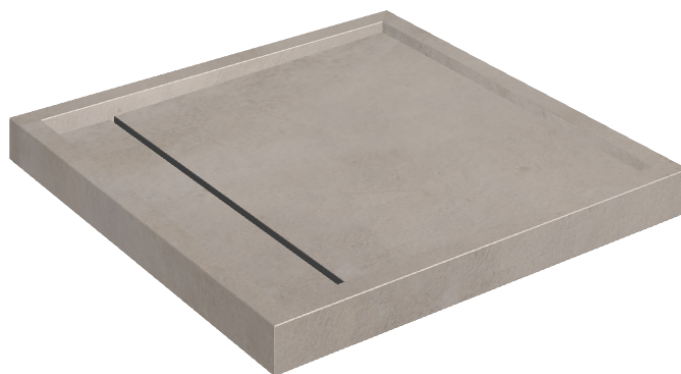

Cod. art.: 620820000001

Diamond

Shower Tray 80

Rivestimento del
prodotto

Millennium Iron Matt

I colori e le altre caratteristiche estetiche delle piastrelle presenti nelle illustrazioni presenti sul sito sono puramente indicativi. Guarda sempre i campioni di persona prima dell'acquisto.