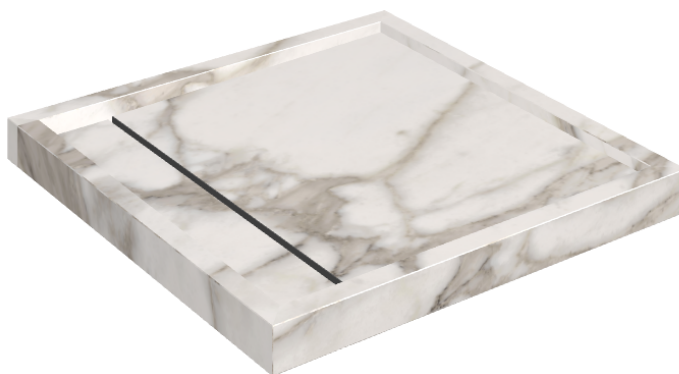

Cod. art.:

620820000001

Diamond

Shower Tray 80

Rivestimento del
prodotto

Charme Evo
Calacatta Matt

I colori e le altre caratteristiche estetiche delle piastrelle presenti nelle illustrazioni presenti sul sito sono puramente indicativi. Guarda sempre i campioni di persona prima dell'acquisto.