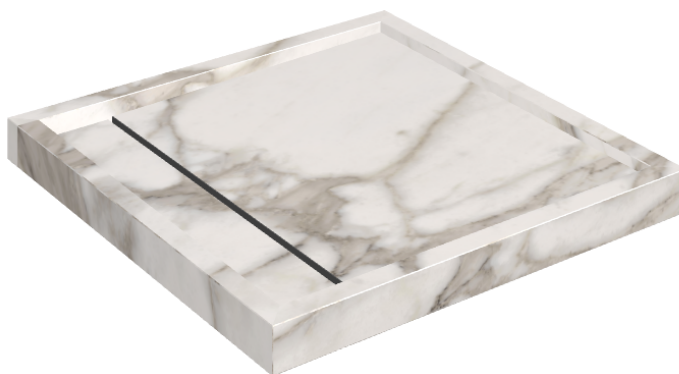

# Diamond

## Shower Tray 80

Rivestimento del  
prodotto

Charme Evo  
Calacatta Matt

I colori e le altre caratteristiche estetiche delle piastrelle presenti nelle illustrazioni presenti sul sito sono puramente indicativi. Guarda sempre i campioni di persona prima dell'acquisto.