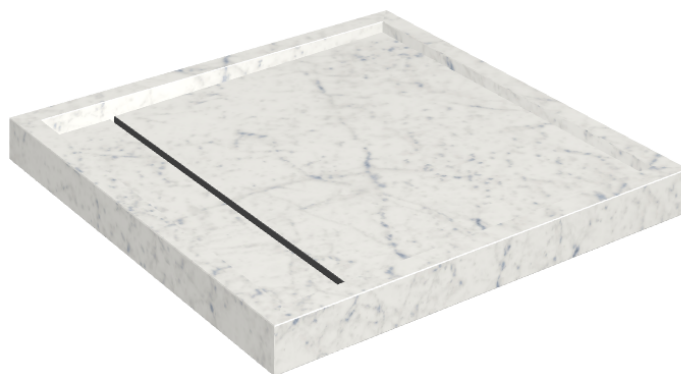

# Diamond

## Shower Tray 80

**Rivestimento del  
prodotto**Charme Extra Carrara  
Matt

I colori e le altre caratteristiche estetiche delle piastrelle presenti nelle illustrazioni presenti sul sito sono puramente indicativi. Guarda sempre i campioni di persona prima dell'acquisto.