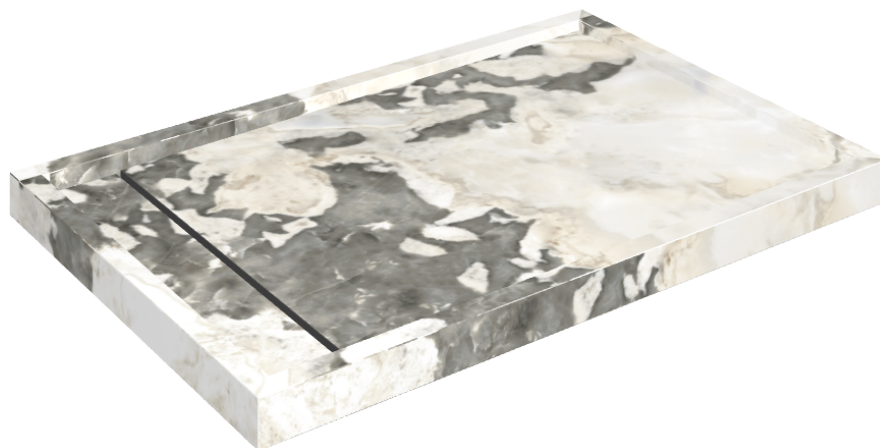

# Diamond

## Shower Tray 120

Rivestimento del  
prodotto

Stellaris Dover Light  
Lux

I colori e le altre caratteristiche estetiche delle piastrelle presenti nelle illustrazioni presenti sul sito sono puramente indicativi. Guarda sempre i campioni di persona prima dell'acquisto.