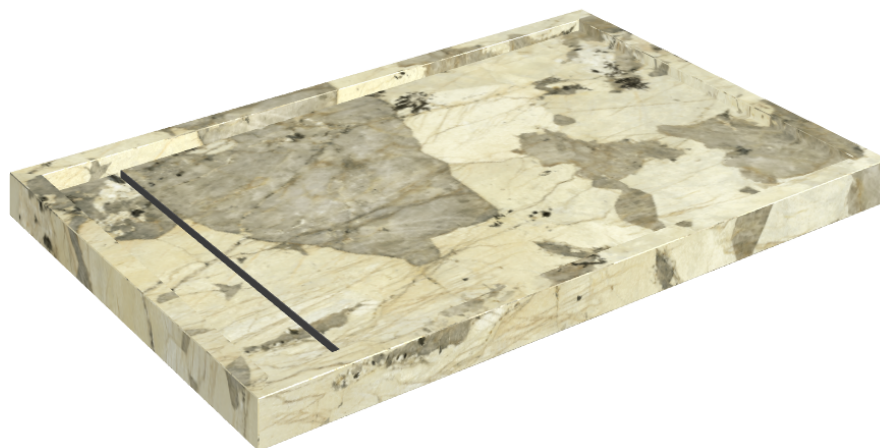

SCHEMA DI CONFIGURAZIONE

Cod. art.: 620820000003

Diamond

Shower Tray 120

Rivestimento del
prodotto

Eternum Volcano
Matt

I colori e le altre caratteristiche estetiche delle piastrelle presenti nelle illustrazioni presenti sul sito sono puramente indicativi. Guarda sempre i campioni di persona prima dell'acquisto.

**Trova il punto vendita
autorizzato più vicino:**

<https://kg.italonceramica.ru/ru/home/dealer/>

ITALON HOME

© COPYRIGHT ITALON - АО Керамогранитный завод 142800, Россия, Московская область,
г. Ступино, Староситненское шоссе, вл. 32 - Тел. +7 495 2251322 / Факс +7 495 2251346