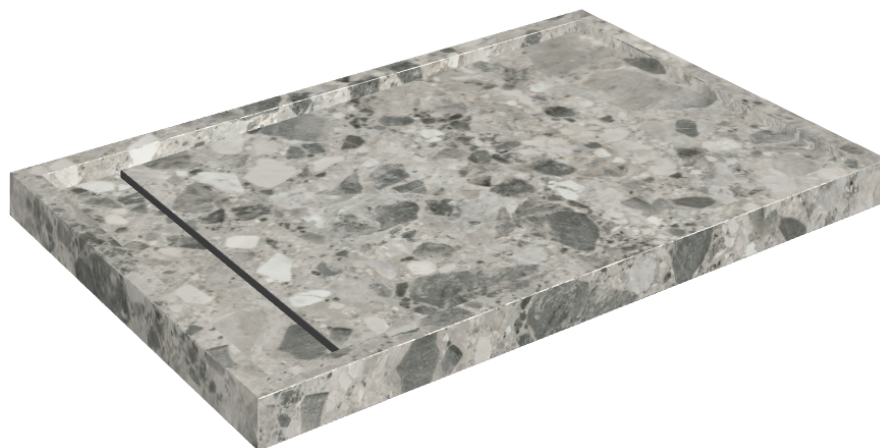

# Diamond

## Shower Tray 120

Rivestimento del  
prodottoContinuum Stone  
Grey Matt

I colori e le altre caratteristiche estetiche delle piastrelle presenti nelle illustrazioni presenti sul sito sono puramente indicativi. Guarda sempre i campioni di persona prima dell'acquisto.