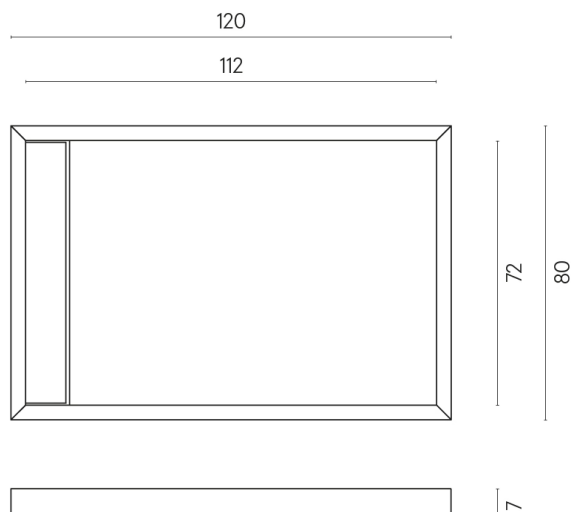

SCHEDA DI CONFIGURAZIONE

Cod. art.: 620820000003

Diamond

Shower Tray 120

Rivestimento del
prodottoContinuum Petrol
Matt

I colori e le altre caratteristiche estetiche delle piastrelle presenti nelle illustrazioni presenti sul sito sono puramente indicativi. Guarda sempre i campioni di persona prima dell'acquisto.