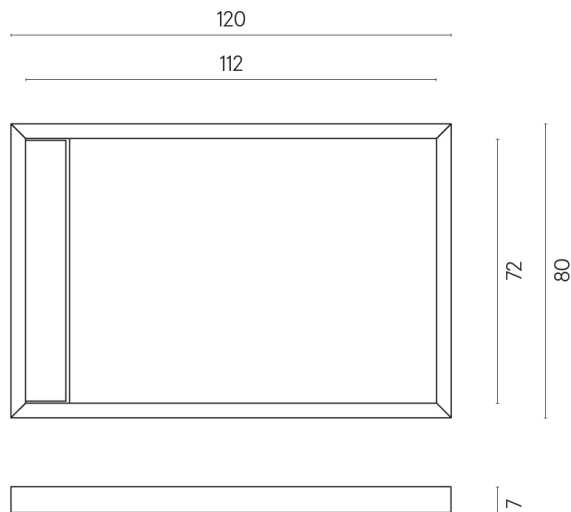

Cod. art.: 620820000003

Diamond

Shower Tray 120

Rivestimento del
prodotto

Continuum Polar Matt

I colori e le altre caratteristiche estetiche delle piastrelle presenti nelle illustrazioni presenti sul sito sono puramente indicativi. Guarda sempre i campioni di persona prima dell'acquisto.