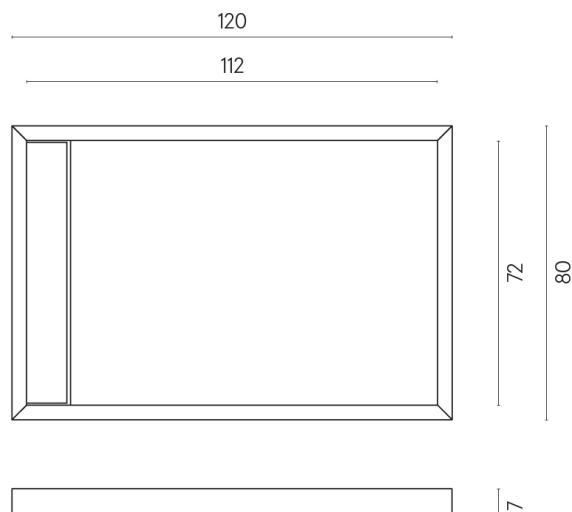

SCHEMA DI CONFIGURAZIONE

Cod. art.: 620820000003

Diamond

Shower Tray 120

Rivestimento del
prodottoMetropolis Glass Sand
Lux

I colori e le altre caratteristiche estetiche delle piastrelle presenti nelle illustrazioni presenti sul sito sono puramente indicativi. Guarda sempre i campioni di persona prima dell'acquisto.