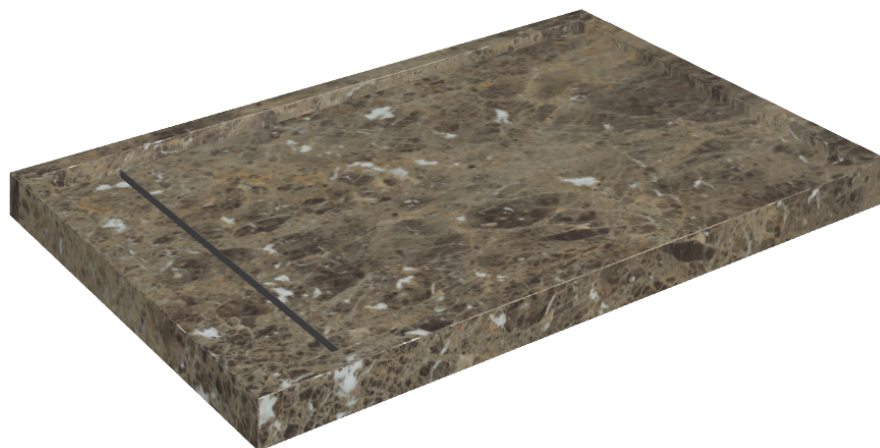

SCHEDA DI CONFIGURAZIONE

Cod. art.: 620820000003

Diamond

Shower Tray 120

Rivestimento del
prodottoCharme Deluxe
Emperador Dark Matt

I colori e le altre caratteristiche estetiche delle piastrelle presenti nelle illustrazioni presenti sul sito sono puramente indicativi. Guarda sempre i campioni di persona prima dell'acquisto.