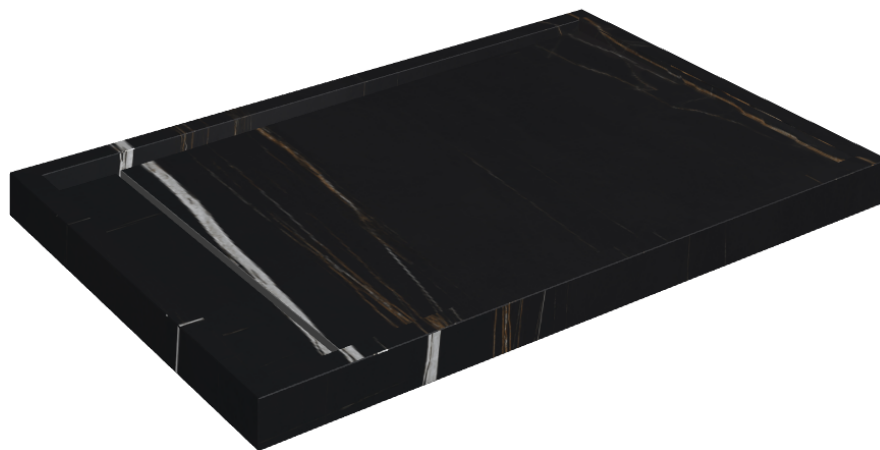

SCHEDA DI CONFIGURAZIONE

Cod. art.: 620820000003

Diamond

Shower Tray 120

Rivestimento del
prodotto

Charme Deluxe
Sahara Noir Matt

I colori e le altre caratteristiche estetiche delle piastrelle presenti nelle illustrazioni presenti sul sito sono puramente indicativi. Guarda sempre i campioni di persona prima dell'acquisto.