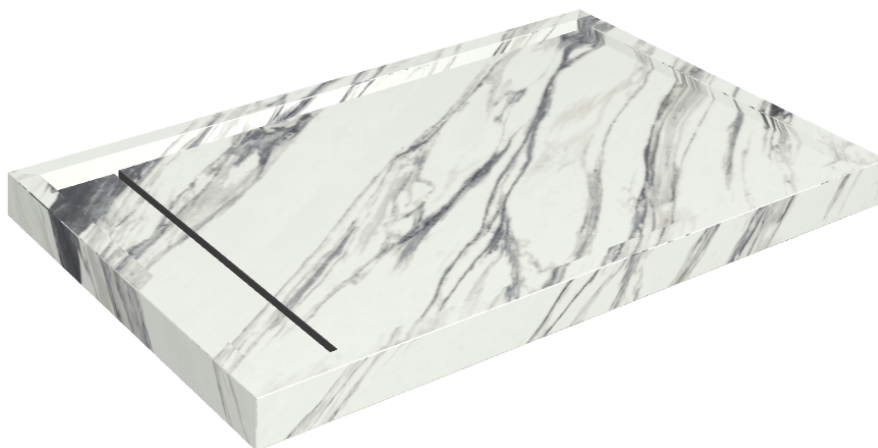

SCHEDA DI CONFIGURAZIONE

Cod. art.: 620820000003

Diamond

Shower Tray 120

Rivestimento del
prodotto

Charme Deluxe
Statuario Fantastico
Matt

I colori e le altre caratteristiche estetiche delle piastrelle presenti nelle illustrazioni presenti sul sito sono puramente indicativi. Guarda sempre i campioni di persona prima dell'acquisto.