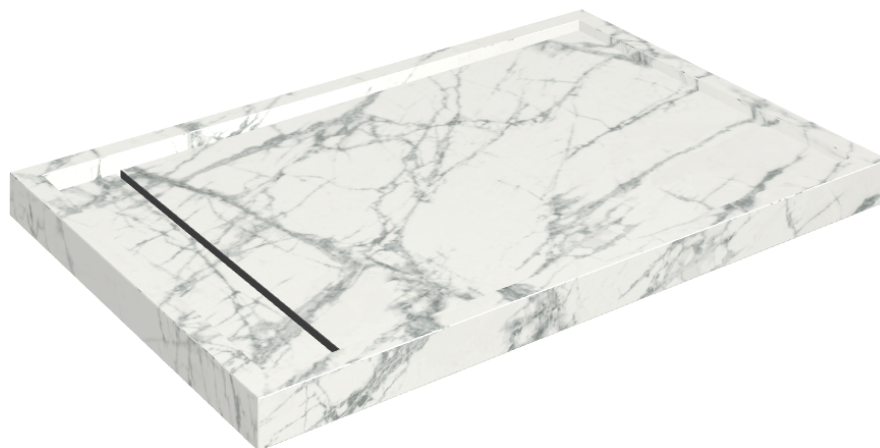

SCHEDA DI CONFIGURAZIONE

Cod. art.: 620820000003

Diamond

Shower Tray 120

Rivestimento del
prodottoCharme Deluxe
Invisible White Matt

I colori e le altre caratteristiche estetiche delle piastrelle presenti nelle illustrazioni presenti sul sito sono puramente indicativi. Guarda sempre i campioni di persona prima dell'acquisto.