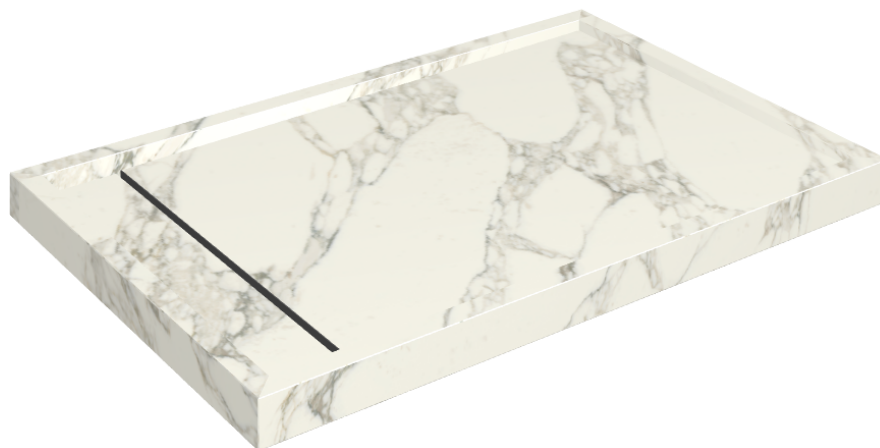

# Diamond

## Shower Tray 120

Rivestimento del  
prodotto

Charme Deluxe  
Arabescato White  
Matt

I colori e le altre caratteristiche estetiche delle piastrelle presenti nelle illustrazioni presenti sul sito sono puramente indicativi. Guarda sempre i campioni di persona prima dell'acquisto.