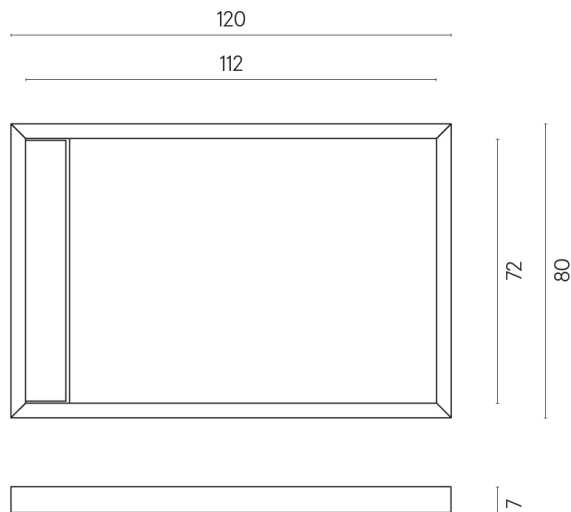

Cod. art.: 620820000003

Diamond

Shower Tray 120

Rivestimento del
prodotto

Skyfall Nero Smeraldo
Matt

I colori e le altre caratteristiche estetiche delle piastrelle presenti nelle illustrazioni presenti sul sito sono puramente indicativi. Guarda sempre i campioni di persona prima dell'acquisto.