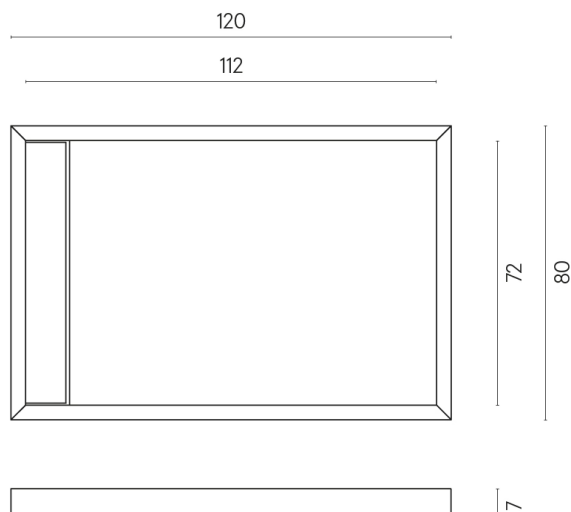

SCHEMA DI CONFIGURAZIONE

Cod. art.: 620820000003

Diamond

Shower Tray 120

Rivestimento del
prodottoMateria Carbonio
Matt

I colori e le altre caratteristiche estetiche delle piastrelle presenti nelle illustrazioni presenti sul sito sono puramente indicativi. Guarda sempre i campioni di persona prima dell'acquisto.