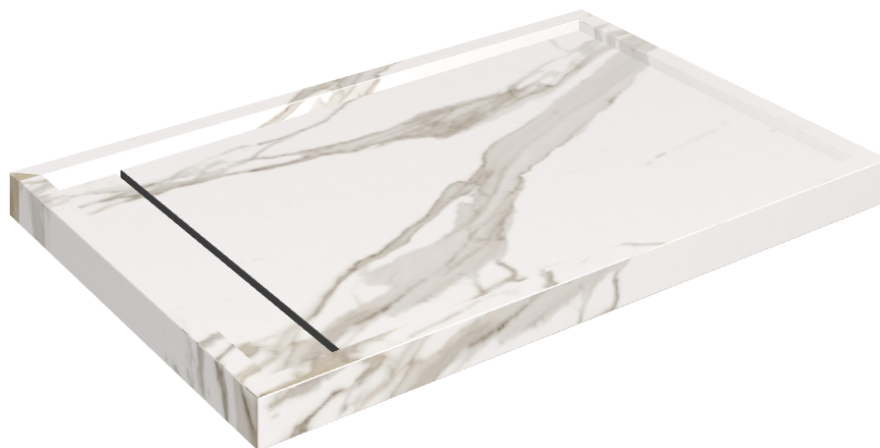

SCHEMA DI CONFIGURAZIONE

Cod. art.: 620820000003

Diamond

Shower Tray 120

Rivestimento del
prodottoCharme Evo
Calacatta Matt

I colori e le altre caratteristiche estetiche delle piastrelle presenti nelle illustrazioni presenti sul sito sono puramente indicativi. Guarda sempre i campioni di persona prima dell'acquisto.