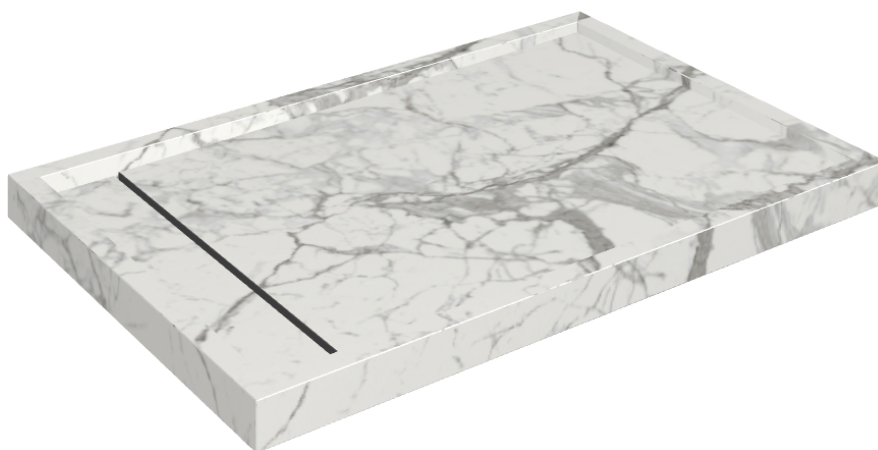

# Diamond

## Shower Tray 120

Rivestimento del  
prodottoCharme Evo Statuario  
Matt

I colori e le altre caratteristiche estetiche delle piastrelle presenti nelle illustrazioni presenti sul sito sono puramente indicativi. Guarda sempre i campioni di persona prima dell'acquisto.