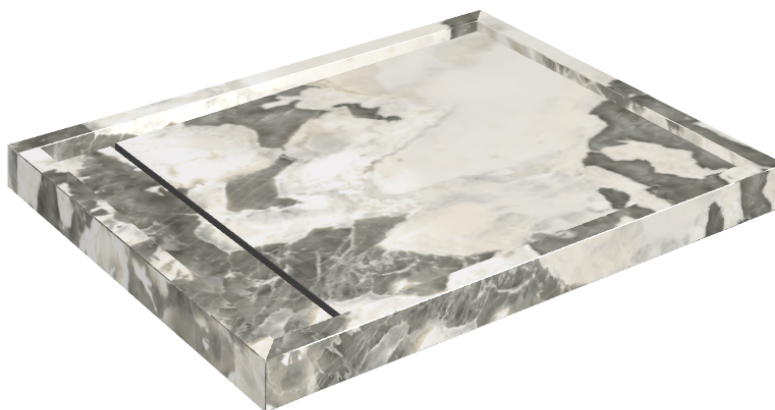

SCHEDA DI CONFIGURAZIONE

Cod. art.: 620820000002

Diamond

Shower Tray 100

**Rivestimento del
prodotto**Stellaris Dover Light
Matt

I colori e le altre caratteristiche estetiche delle piastrelle presenti nelle illustrazioni presenti sul sito sono puramente indicativi. Guarda sempre i campioni di persona prima dell'acquisto.