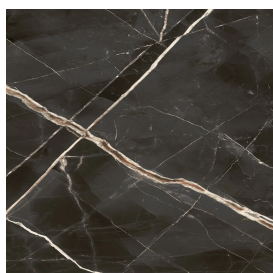

Cod. art.: 620820000002

Diamond

Shower Tray 100

**Rivestimento del
prodotto**Stellaris Precious
Black Matt

I colori e le altre caratteristiche estetiche delle piastrelle presenti nelle illustrazioni presenti sul sito sono puramente indicativi. Guarda sempre i campioni di persona prima dell'acquisto.