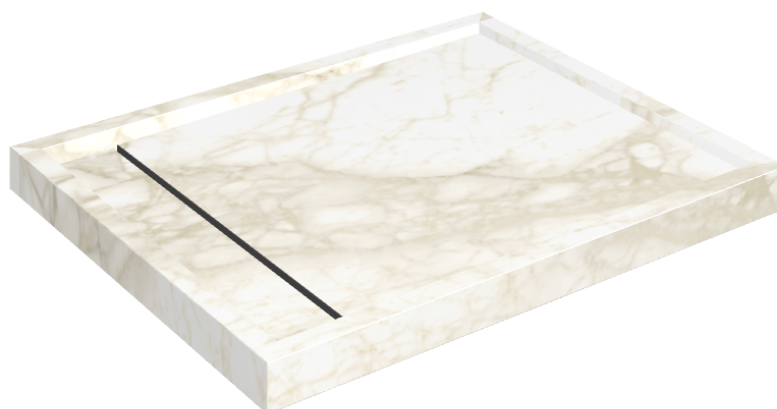

Cod. art.: 620820000002

Diamond

Shower Tray 100

**Rivestimento del
prodotto**

Eternum Carrara Lux

I colori e le altre caratteristiche estetiche delle piastrelle presenti nelle illustrazioni presenti sul sito sono puramente indicativi. Guarda sempre i campioni di persona prima dell'acquisto.