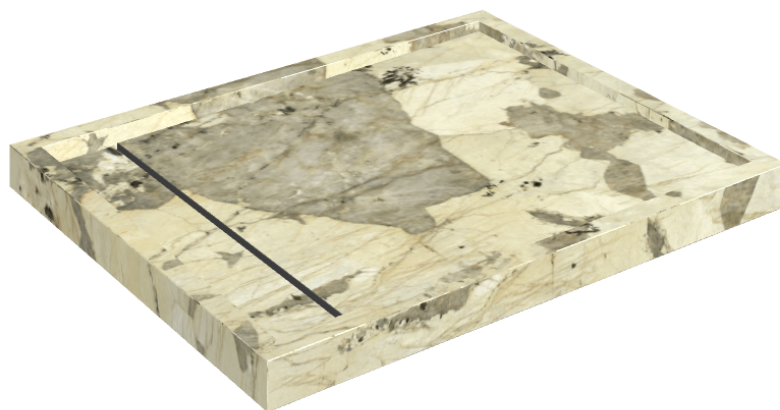

SCHEMA DI CONFIGURAZIONE

Cod. art.: 620820000002

Diamond

Shower Tray 100

Rivestimento del
prodottoEternum Volcano
Matt

I colori e le altre caratteristiche estetiche delle piastrelle presenti nelle illustrazioni presenti sul sito sono puramente indicativi. Guarda sempre i campioni di persona prima dell'acquisto.