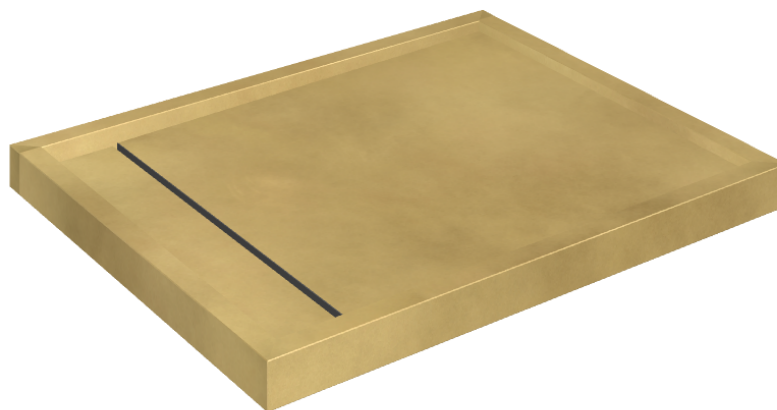

# Diamond

## Shower Tray 100

Rivestimento del  
prodottoContinuum Brass  
Gold Honed

I colori e le altre caratteristiche estetiche delle piastrelle presenti nelle illustrazioni presenti sul sito sono puramente indicativi. Guarda sempre i campioni di persona prima dell'acquisto.