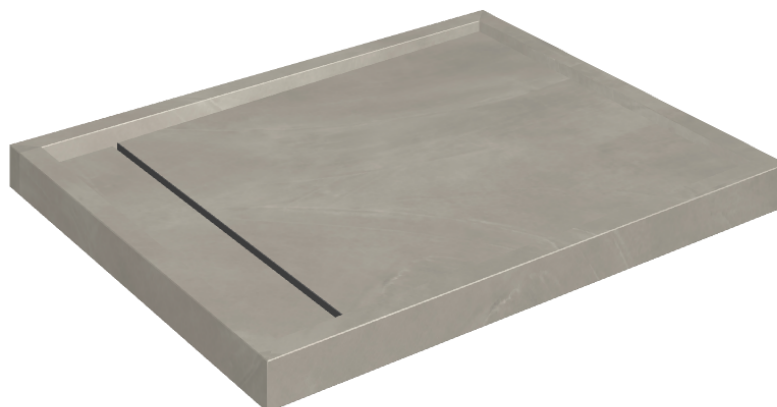

# Diamond

## Shower Tray 100

Rivestimento del  
prodotto

Continuum Iron Matt

I colori e le altre caratteristiche estetiche delle piastrelle presenti nelle illustrazioni presenti sul sito sono puramente indicativi. Guarda sempre i campioni di persona prima dell'acquisto.