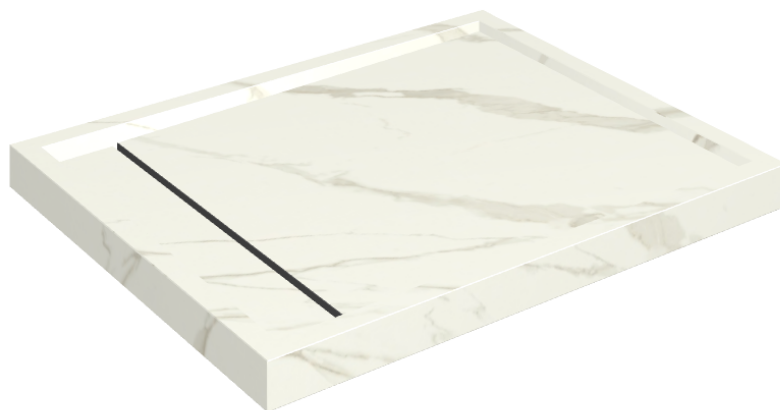

Cod. art.: 620820000002

Diamond

Shower Tray 100

**Rivestimento del
prodotto**Metropolis Calacatta
Gold Matt

I colori e le altre caratteristiche estetiche delle piastrelle presenti nelle illustrazioni presenti sul sito sono puramente indicativi. Guarda sempre i campioni di persona prima dell'acquisto.