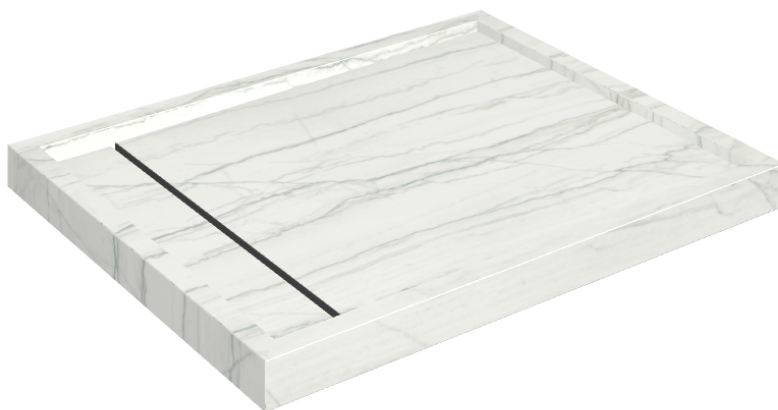

# Diamond

## Shower Tray 100

Rivestimento del  
prodotto

Charme Advance  
Platinum White Matt

I colori e le altre caratteristiche estetiche delle piastrelle presenti nelle illustrazioni presenti sul sito sono puramente indicativi. Guarda sempre i campioni di persona prima dell'acquisto.