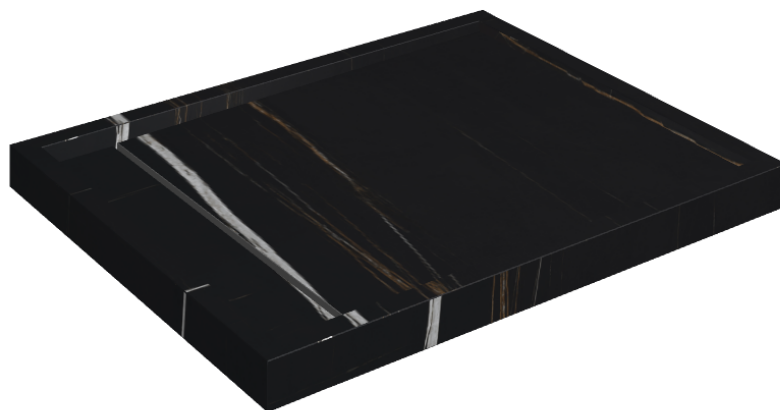

# Diamond

## Shower Tray 100

Rivestimento del  
prodotto

Charme Deluxe  
Sahara Noir Matt

I colori e le altre caratteristiche estetiche delle piastrelle presenti nelle illustrazioni presenti sul sito sono puramente indicativi. Guarda sempre i campioni di persona prima dell'acquisto.