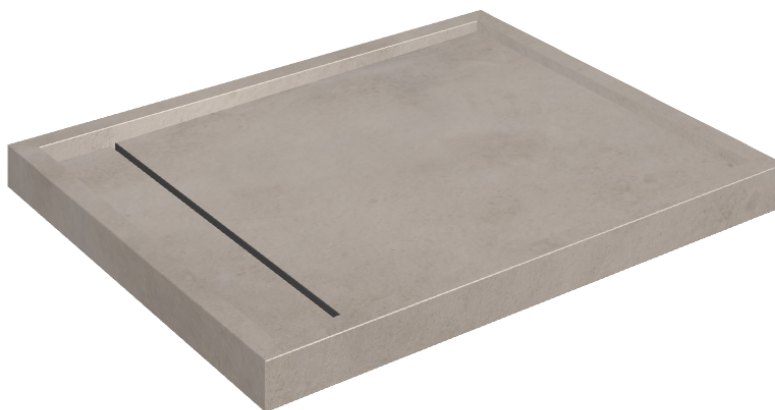

Cod. art.: 620820000002

Diamond

Shower Tray 100

Rivestimento del
prodotto

Millennium Iron Matt

I colori e le altre caratteristiche estetiche delle piastrelle presenti nelle illustrazioni presenti sul sito sono puramente indicativi. Guarda sempre i campioni di persona prima dell'acquisto.