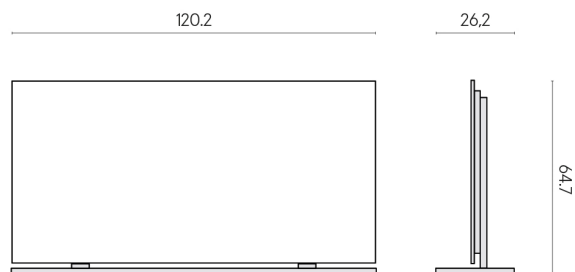

SCHEMA DI CONFIGURAZIONE

Cod. art.: 620880000002

Frame

Electric Radiator 120 + Support

Rivestimento del
prodottoMateria Titanio Honed
Satin

I colori e le altre caratteristiche estetiche delle piastrelle presenti nelle illustrazioni presenti sul sito sono puramente indicativi. Guarda sempre i campioni di persona prima dell'acquisto.