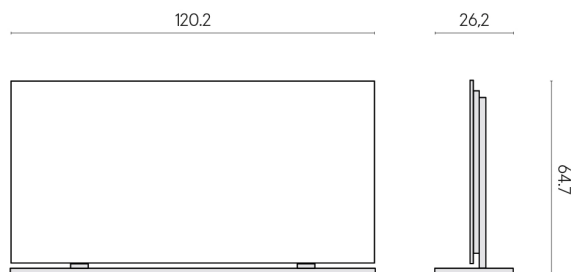

SCHEDA DI CONFIGURAZIONE

Cod. art.: 620880000002

Frame

Electric Radiator 120 + Support

Rivestimento del prodotto

Metropolis Desert
Beige Matt

I colori e le altre caratteristiche estetiche delle piastrelle presenti nelle illustrazioni presenti sul sito sono puramente indicativi. Guarda sempre i campioni di persona prima dell'acquisto.