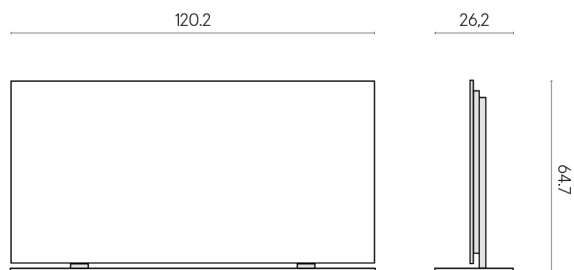

SCHEDA DI CONFIGURAZIONE

Cod. art.: 620880000002

Frame

Electric Radiator 120 + Support

Rivestimento del prodotto

Metropolis Calacatta Gold Matt

I colori e le altre caratteristiche estetiche delle piastrelle presenti nelle illustrazioni presenti sul sito sono puramente indicativi. Guarda sempre i campioni di persona prima dell'acquisto.