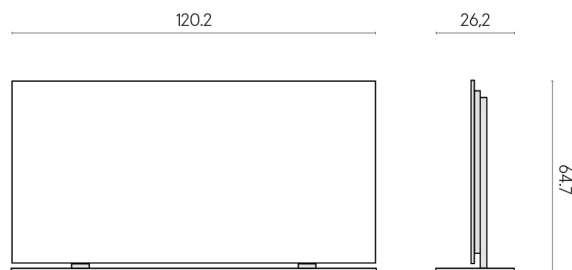

Cod. art.: 620880000002

Frame

Electric Radiator 120 + Support

Rivestimento del prodotto

Metropolis Glass Powder Lux

I colori e le altre caratteristiche estetiche delle piastrelle presenti nelle illustrazioni presenti sul sito sono puramente indicativi. Guarda sempre i campioni di persona prima dell'acquisto.